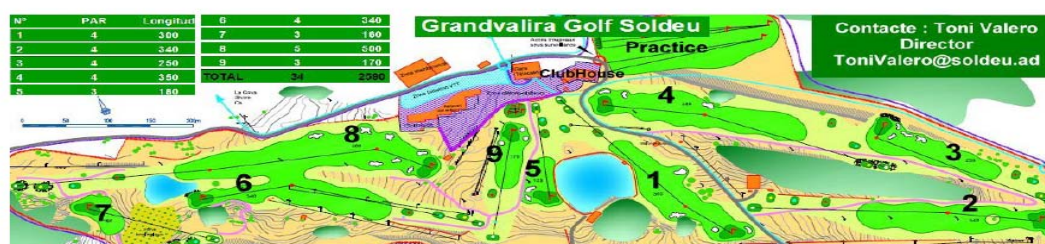

2.590m

Extensión

16 hectáreas

Vuelta perimetral (recorrido para peatones)

3.200m

Características

9 hoyos-pares 34

1 par 5 de 500 metros, 5 par 4, 3 par 3

Nº	PAR	LLEGADA
1	4	300
2	4	340
3	4	250
4	4	350
5	3	180
6	4	340
7	3	160
8	5	500
9	3	170

Obstáculos

bunkers
2 water hazards

Driving Range (zona de practice)

Campo de prácticas
Putting greens

Grandvalira Club House