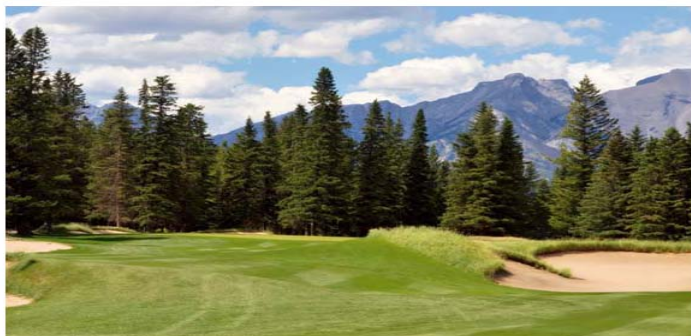

FICHA TÉCNICA

FITXA TÉCNICA

Grandvalira Golf Soldeu

Ubicación

Pla d'Espiolets, Grandvalira-Soldeu

Altitud

2.250m

Longitud

2.590m

Extensión

16 hectáreas

Vuelta perimetral (recorrido para peatones)

3.200m